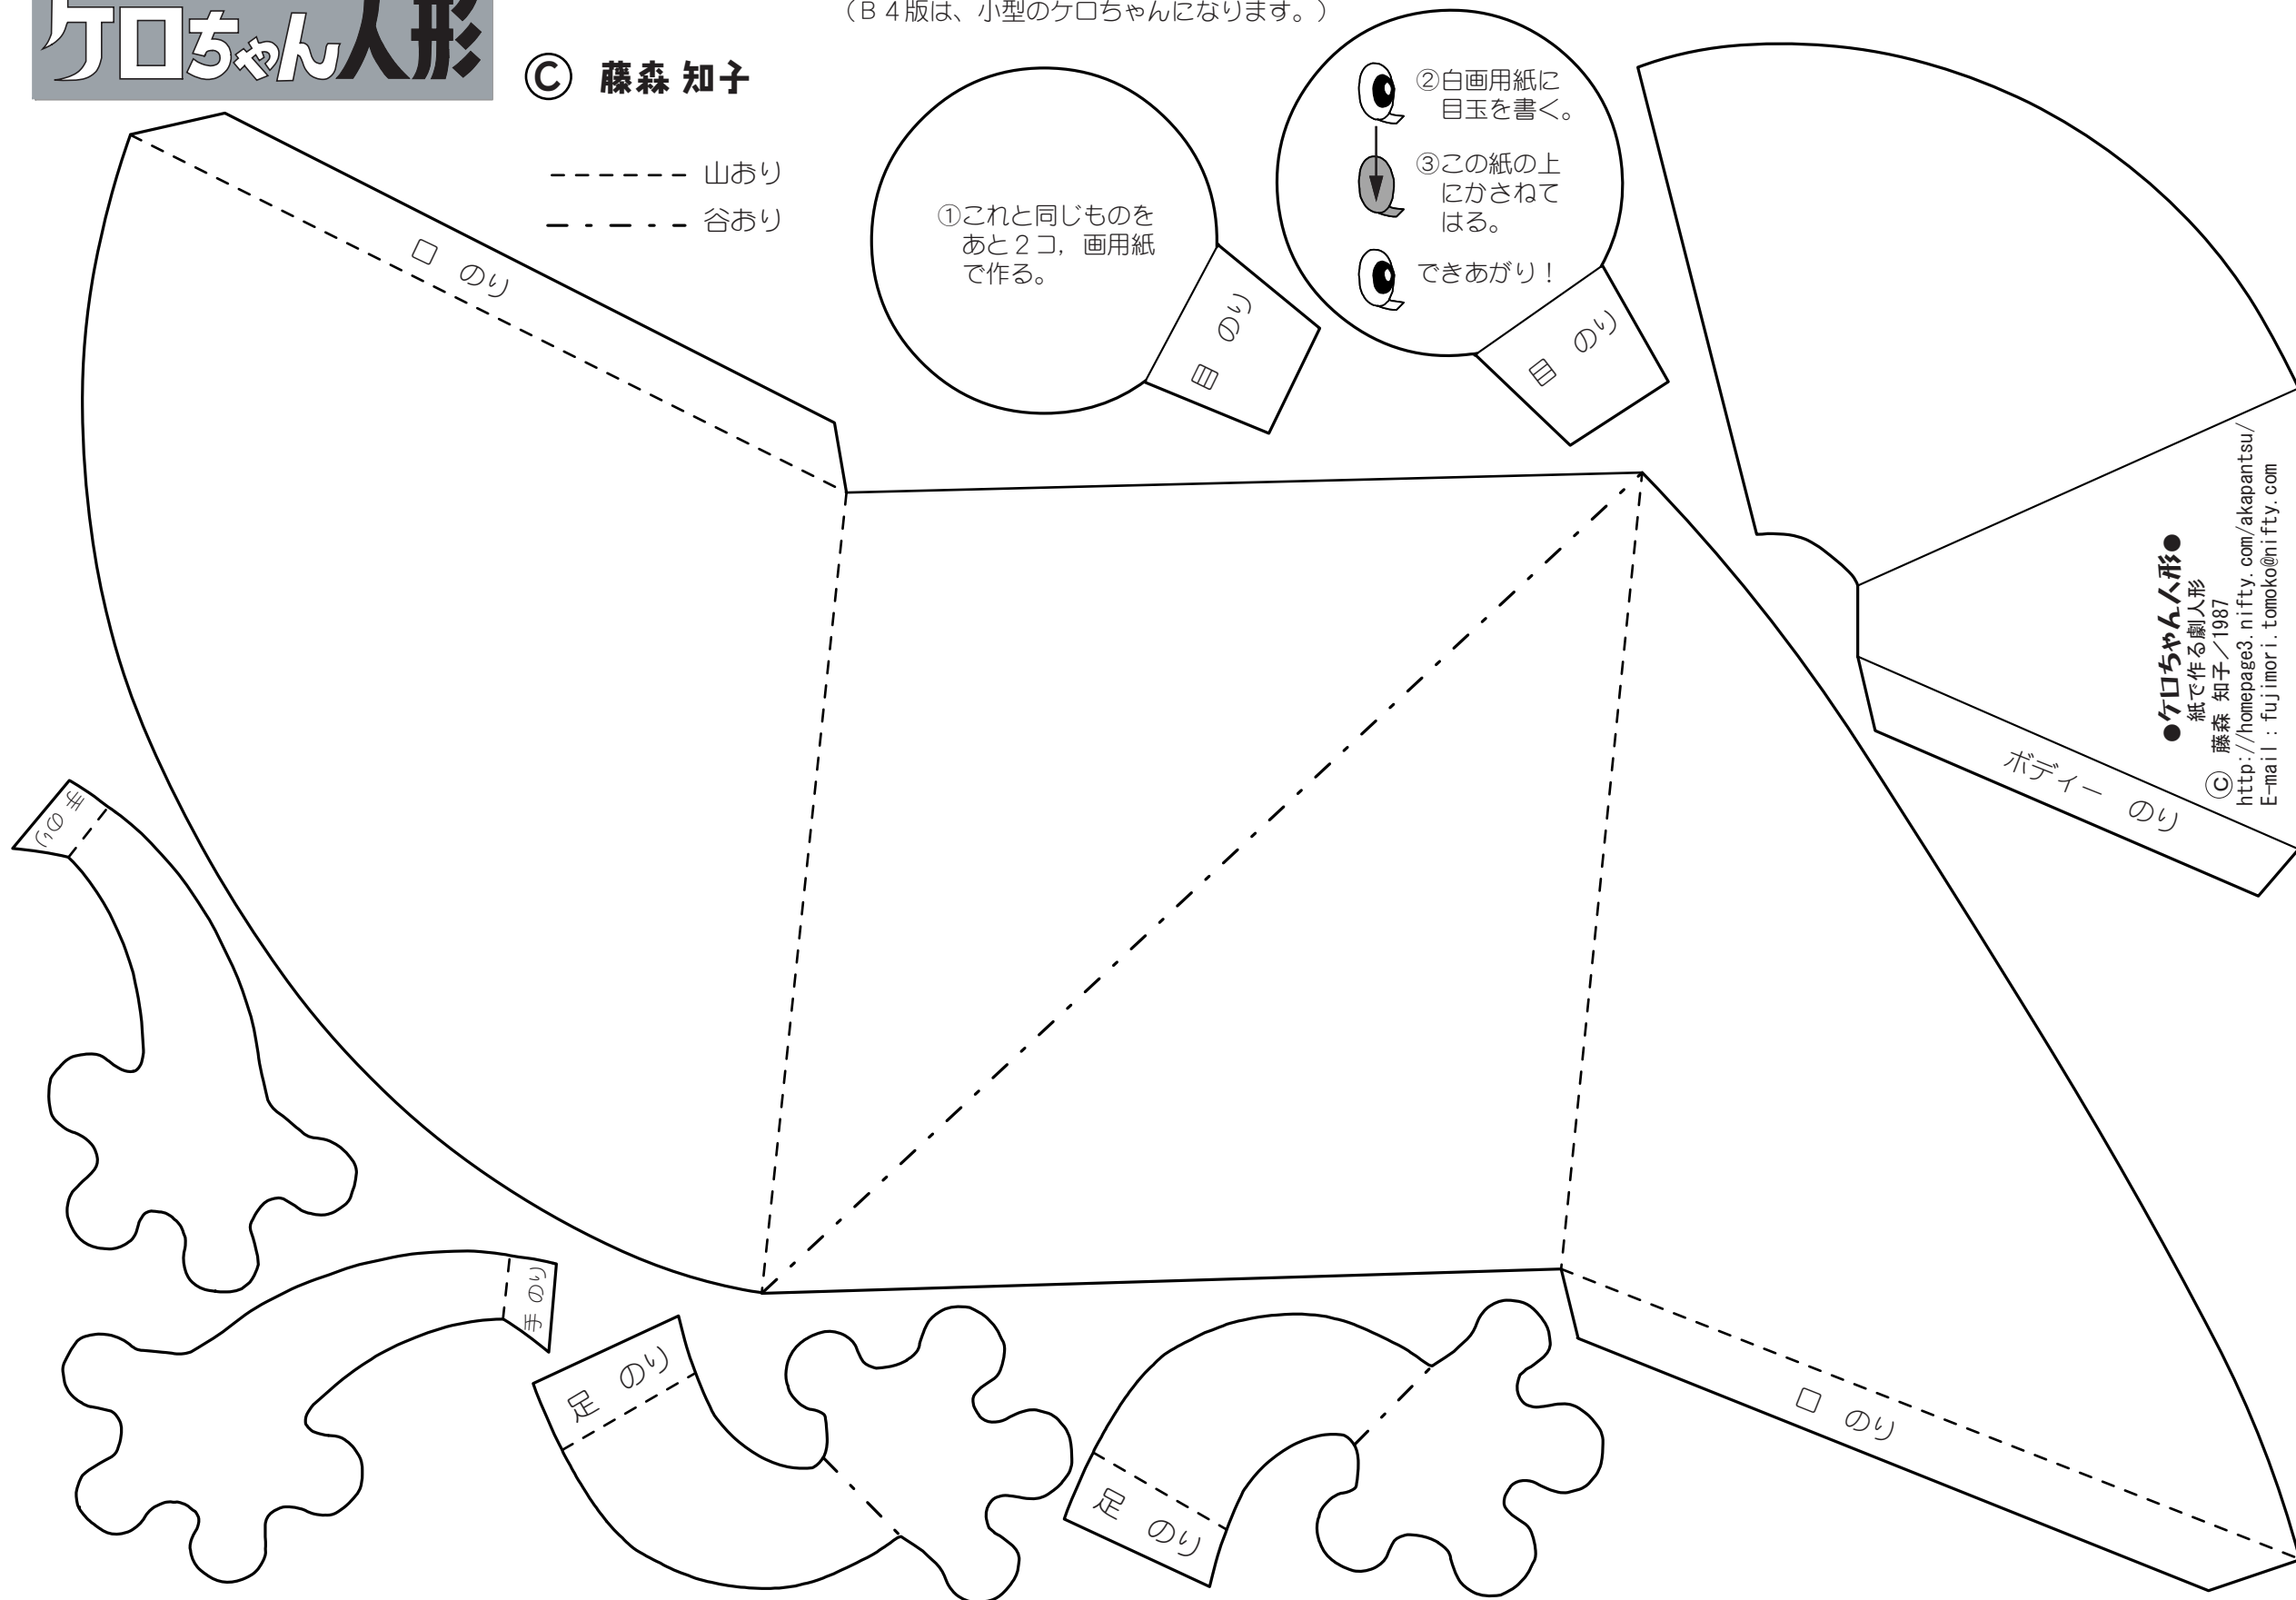

ケロちゃん人形

© 藤森 知子

※ 劇に使う場合には、A3版の紙に印刷することをおすすめいたします。
(B4版は、小型のケロちゃんになります。)

----- 山あり
- · - · - 谷あり

①これと同じものを
あと2コ、画用紙
で作る。

②白画用紙に
目玉を書く。

③この紙の上
にかさねて
はる。

できあがり!

●ケロちゃん人形●

紙で作る劇人形

藤森 知子/1987

http://homepage3.nifty.com/akapantsu/

E-mail: fujimori.tomoko@nifty.com

ボディー のり

足 のり

足 のり

のり

のり

のり

のり

手 のり

手 のり